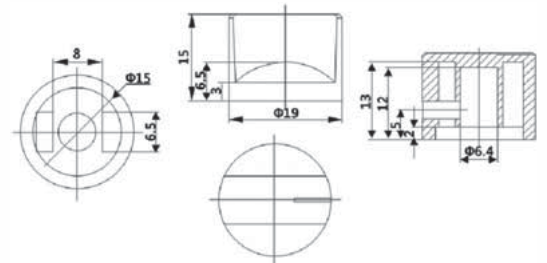

DVKN-8C, 8D, 8E, 8F

type	A	B	C	H1	H2	SHAFTHOLE
DVKN106-A	Φ17.6	Φ19	Φ21.5	17.3	18	Φ6.1
DVKN106-B	Φ33.2	Φ35	Φ38	17.3	18.4	Φ6.1

DVKN-20

Color	+ Diameter	Height
A: Black	10 X 15	26 X 17
B: Silver	13 X 17	30 X 13
C: Golden	15 X 17	30 X 17
	17 X 17	32 X 17
	21 X 17	40 X 17
	21 X 13	48 X 17
	23 X 17	

DVC32x17

DVC30x17

DVC23x17

DVC21x13

DVC17x17

DVC15x17

DVC13x17

DVKN-19