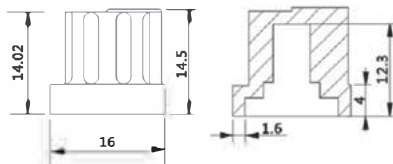

DVKN-1614 Rubber material