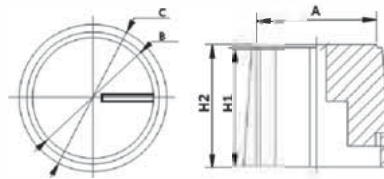

KNOB

type	A	B	D	E	H	F	SHAFTHOLE
DVKN-8C	Φ27	Φ24.5	Φ34.8	2.5	18	2.9	Φ6.1 Φ6.4
DVKN-8D	Φ18	Φ15	Φ24	5	20	2.3	Φ6.1 Φ6.4
DVKN-8E	Φ14.5	Φ11.7	Φ20.3	2.9	15.6	2	Φ6.1 Φ6.4
DVKN-8F	Φ11.3	Φ9.5	Φ15.5	3	14.2	1.6	Φ3.2 Φ6.1 Φ6.4

DVKN-8C, 8D, 8E, 8F

type	A	B	C	H1	H2	SHAFTHOLE
DVKN106-A	Φ17.6	Φ19	Φ21.5	17.3	18	Φ6.1
DVKN106-B	Φ33.2	Φ35	Φ38	17.3	18.4	Φ6.1

DVKN-20

Color	+ Diameter	Height
A: Black	10 X 15	26 X 17
B: Silver	13 X 17	30 X 13
C: Golden	15 X 17	30 X 17
	17 X 17	32 X 17
	21 X 17	40 X 17
	21 X 13	48 X 17
	23 X 17	

DVC32x17

DVC30x17

DVC23x17

DVC21x13

DVC17x17

DVC15x17

DVC13x17

DVKN-19