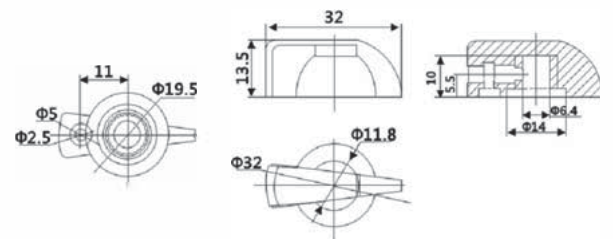

DVKN-8C, 8D, 8E, 8F

type	A	B	C	H1	H2	SHAFTHOLE
DVKN106-A	Φ17.6	Φ19	Φ21.5	17.3	18	Φ6.1
DVKN106-B	Φ33.2	Φ35	Φ38	17.3	18.4	Φ6.1

DVKN-20

Color	+ Diameter	Height
A: Black	10 X 15	26 X 17
B: Silver	13 X 17	30 X 13
C: Golden	15 X 17	30 X 17
	17 X 17	32 X 17
	21 X 17	40 X 17
	21 X 13	48 X 17
	23 X 17	

DVC32x17

DVC30x17

DVC23x17

DVC21x13

DVC17x17

DVC15x17

DVC13x17

DVKN-19