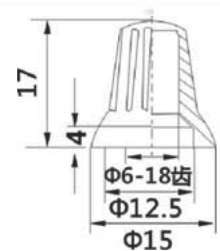

DVKA483-5 Plastic Knob