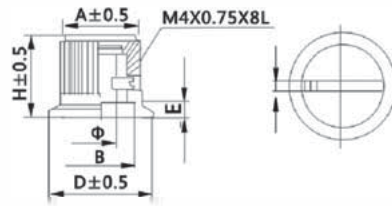

KNOB

type	A	B	D	E	H	F	SHAFTHOLE
DVKN-8C	Φ27	Φ24.5	Φ34.8	2.5	18	2.9	Φ6.1 Φ6.4
DVKN-8D	Φ18	Φ15	Φ24	5	20	2.3	Φ6.1 Φ6.4
DVKN-8E	Φ14.5	Φ11.7	Φ20.3	2.9	15.6	2	Φ6.1 Φ6.4
DVKN-8F	Φ11.3	Φ9.5	Φ15.5	3	14.2	1.6	Φ3.2 Φ6.1 Φ6.4

DVKN-8C, 8D, 8E, 8F

type	A	B	C	H1	H2	SHAFTHOLE
DVKN106-A	Φ17.6	Φ19	Φ21.5	17.3	18	Φ6.1
DVKN106-B	Φ33.2	Φ35	Φ38	17.3	18.4	Φ6.1

DVKN-20

Color	+ Diameter	Height
A: Black	10 X 15	26 X 17
B: Silver	13 X 17	30 X 13
C: Golden	15 X 17	30 X 17
	17 X 17	32 X 17
	21 X 17	40 X 17
	21 X 13	48 X 17
	23 X 17	